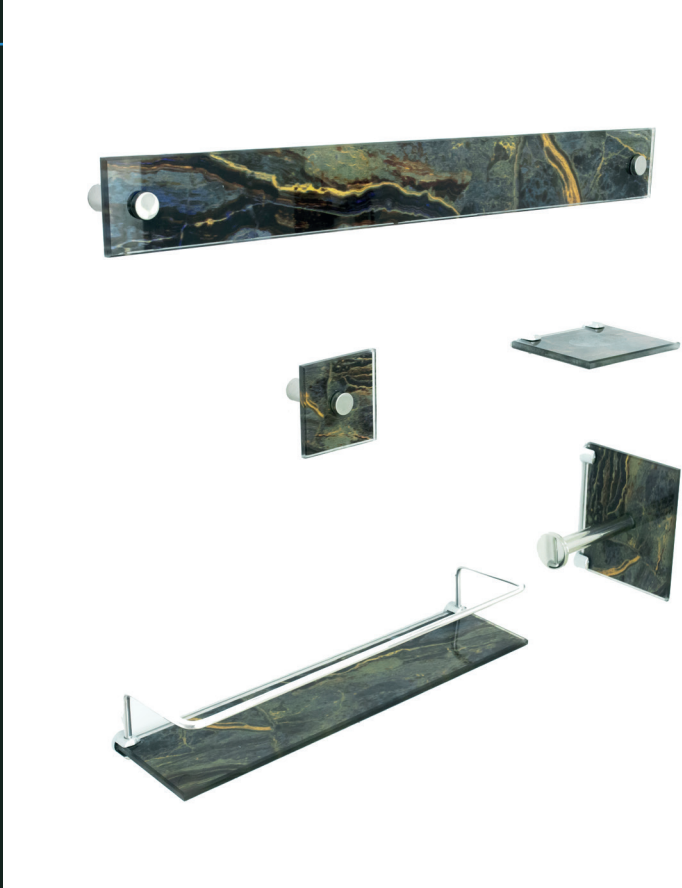

VMEX

EXCELÊNCIA EM ACABAMENTO DE VIDRO

VMEX

EXCELÊNCIA EM ACABAMENTO DE VIDRO

ACESSÓRIOS

KIT ACESSÓRIO

Vermelho Barroco Tradicional

Preto Tradicional

PORTA SHAMPOO CANTO

ESTRUTURA

INOX

PORTA SHAMPOO RETO

ESTRUTURA

INOX

PORTA SABONETE RETO

ESTRUTURA

INOX

PORTA TOALHA PEQUENO

ESTRUTURA

INOX

PORTA PAPEL HIGIÊNICO

ESTRUTURA

INOX

VMEX