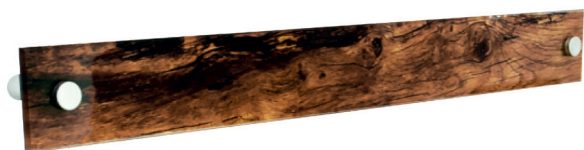

INOX

PORTA SABONETE CANTO

ESTRUTURA

INOX

OPÇÕES DE CORES TRADICIONAIS
18
CONSULTE A PALETA DE CORES

OPÇÕES DE CORES ESPECIAIS
30
CONSULTE A PALETA DE CORES

PORTA TOALHA

ESTRUTURA

INOX

PORTA TOALHA PEQUENO

ESTRUTURA

INOX

PORTA PAPEL HIGIÊNICO

ESTRUTURA

INOX

VMEX