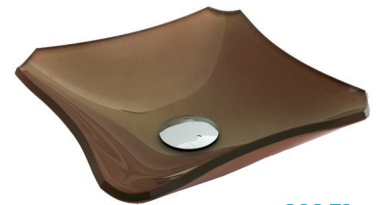

VMEX

EXCELÊNCIA EM ACABAMENTO DE VIDRO

VMEX

EXCELÊNCIA EM ACABAMENTO DE VIDRO

CUBAS DE VIDRO

CQ / CQC

CQ 34
Quadrada

CQC 31
Quadrada Chanfrada

CQ 31
Quadrada

CQC 34
Quadrada Chanfrada

MODELO	CUBA	TAMANHO
CQ 31	VIDRO QUADRADO	31 x 31
CQ 34	VIDRO QUADRADO	34 x 34
CQC 31	VIDRO QUADRADO CHANFRADO	31 x 31
CQC 34	VIDRO QUADRADO CHANFRADO	34 x 34

VMEX

EXCELÊNCIA EM ACABAMENTO DE VIDRO

CUBAS DE VIDRO

CRT / CRTC

CRT 39
Retangular

CRT 33
Retangular

CRTC 33
Retangular Chanfrada

CRTC 39
Retangular Chanfrada

MODELO	CUBA	TAMANHO
CRT 33	VIDRO RETANGULAR	33 x 27
CRT 39	VIDRO RETANGULAR	39 x 34
CRTC 33	VIDRO RETANGULAR CHANFRADO	33 x 27
CRTC 39	VIDRO RETANGULAR CHANFRADO	39 x 34