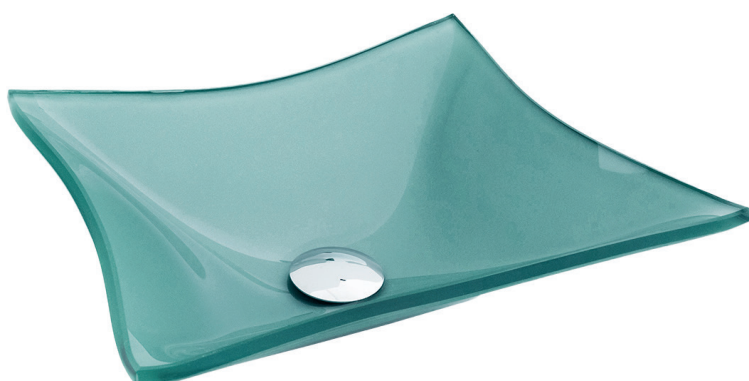

### Descrição:

BANCADA 60X40 CM

CUBA ORGÂNICA CD36 TAMANHO 36X36 CM

VÁLVULA CLICK PP/INOX

ESPELHO ORGÂNICO PÁDUA E13 60X45 CM

ESTRUTURA DE POLIPROPILENO

### Descrição:

BANCADA 50X40 CM

CUBA QUADRADA CQ31 TAMANHO 31X31 CM

VÁLVULA CLICK PP/INOX

ESPELHO INCOLOR TAMANHO 50X40 CM

TESTEIRA FRONTAL

ESTRUTURA DE POLIPROPILENO

# **MIX CUBAS DE VIDRO**

**CUBA REDONDA  
CR35**

35X35 CM

COD. REF. 192203 (173-75)

**Cores:**

BIANCO FOSCO

PRETO FOSCO

PRATA FOSCO